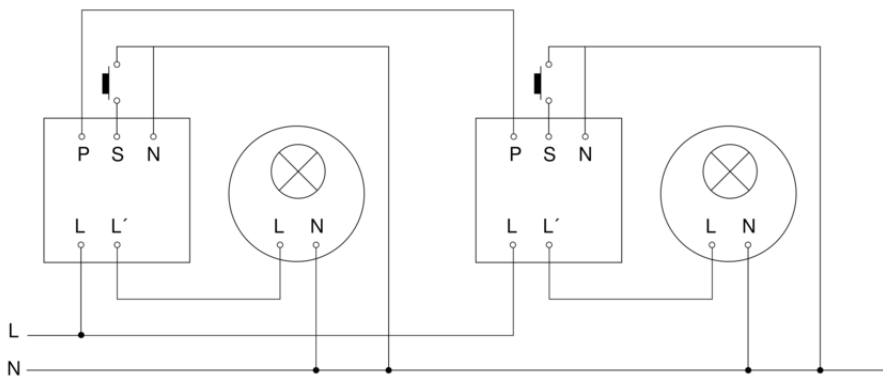

# IR Quattro HD 24m

COM1 - sup. bianco  
EAN 4007841 592400  
Art. n. 592400

## Schema elettrico Master

## Schema elettrico Master-Master collegamento in rete